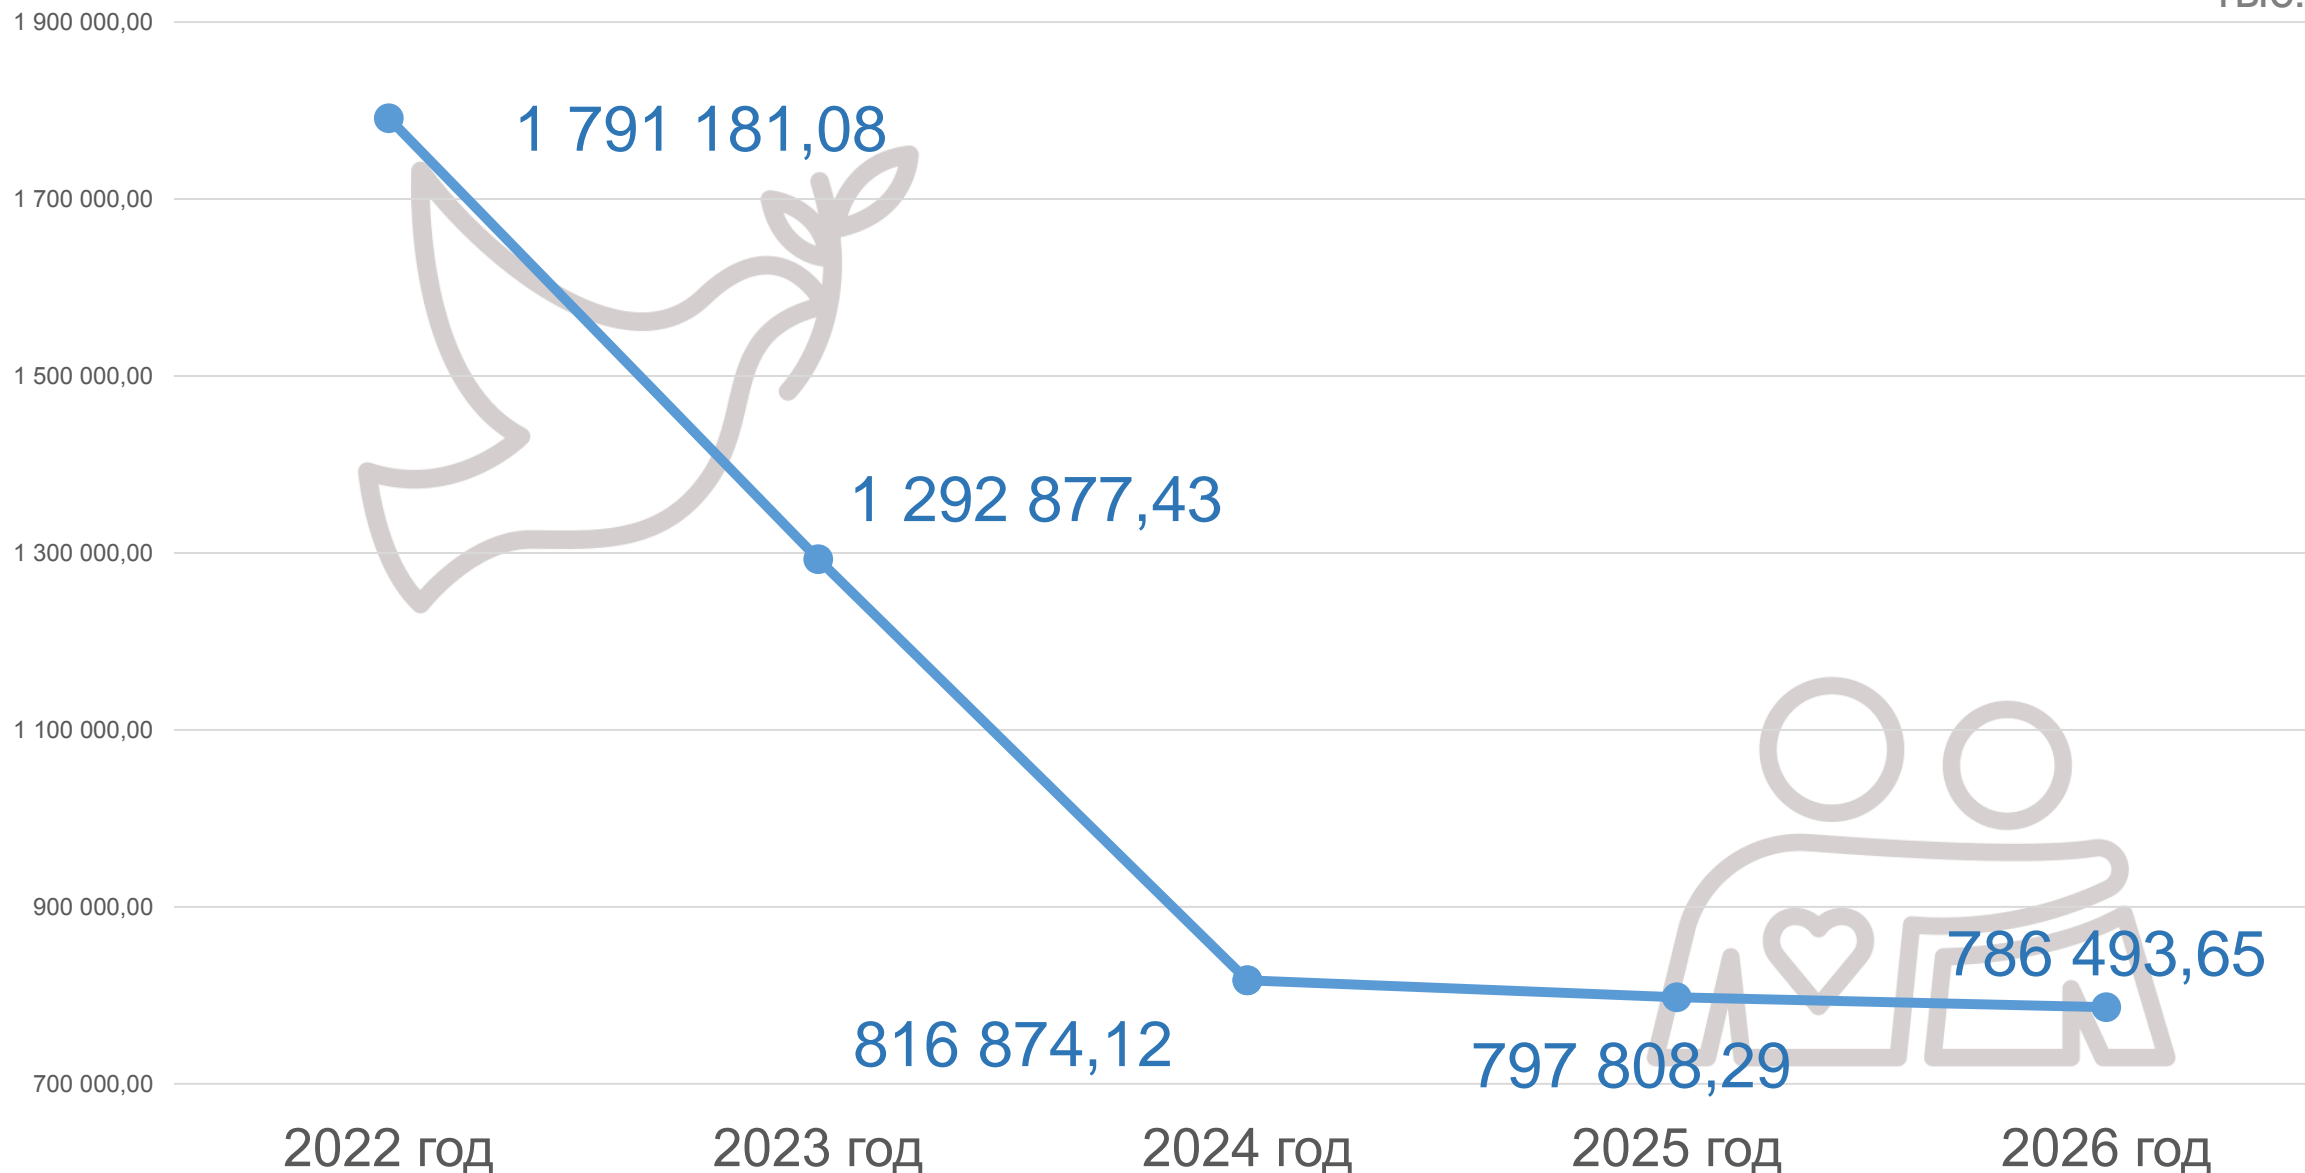

Расходы на социальную поддержку отдельных категорий граждан

тыс. руб.

Расходы, на социальную поддержку отдельных категорий граждан, в расчете на 1 жителя

руб.

Структура расходов в сфере социальной политики

тыс. руб.