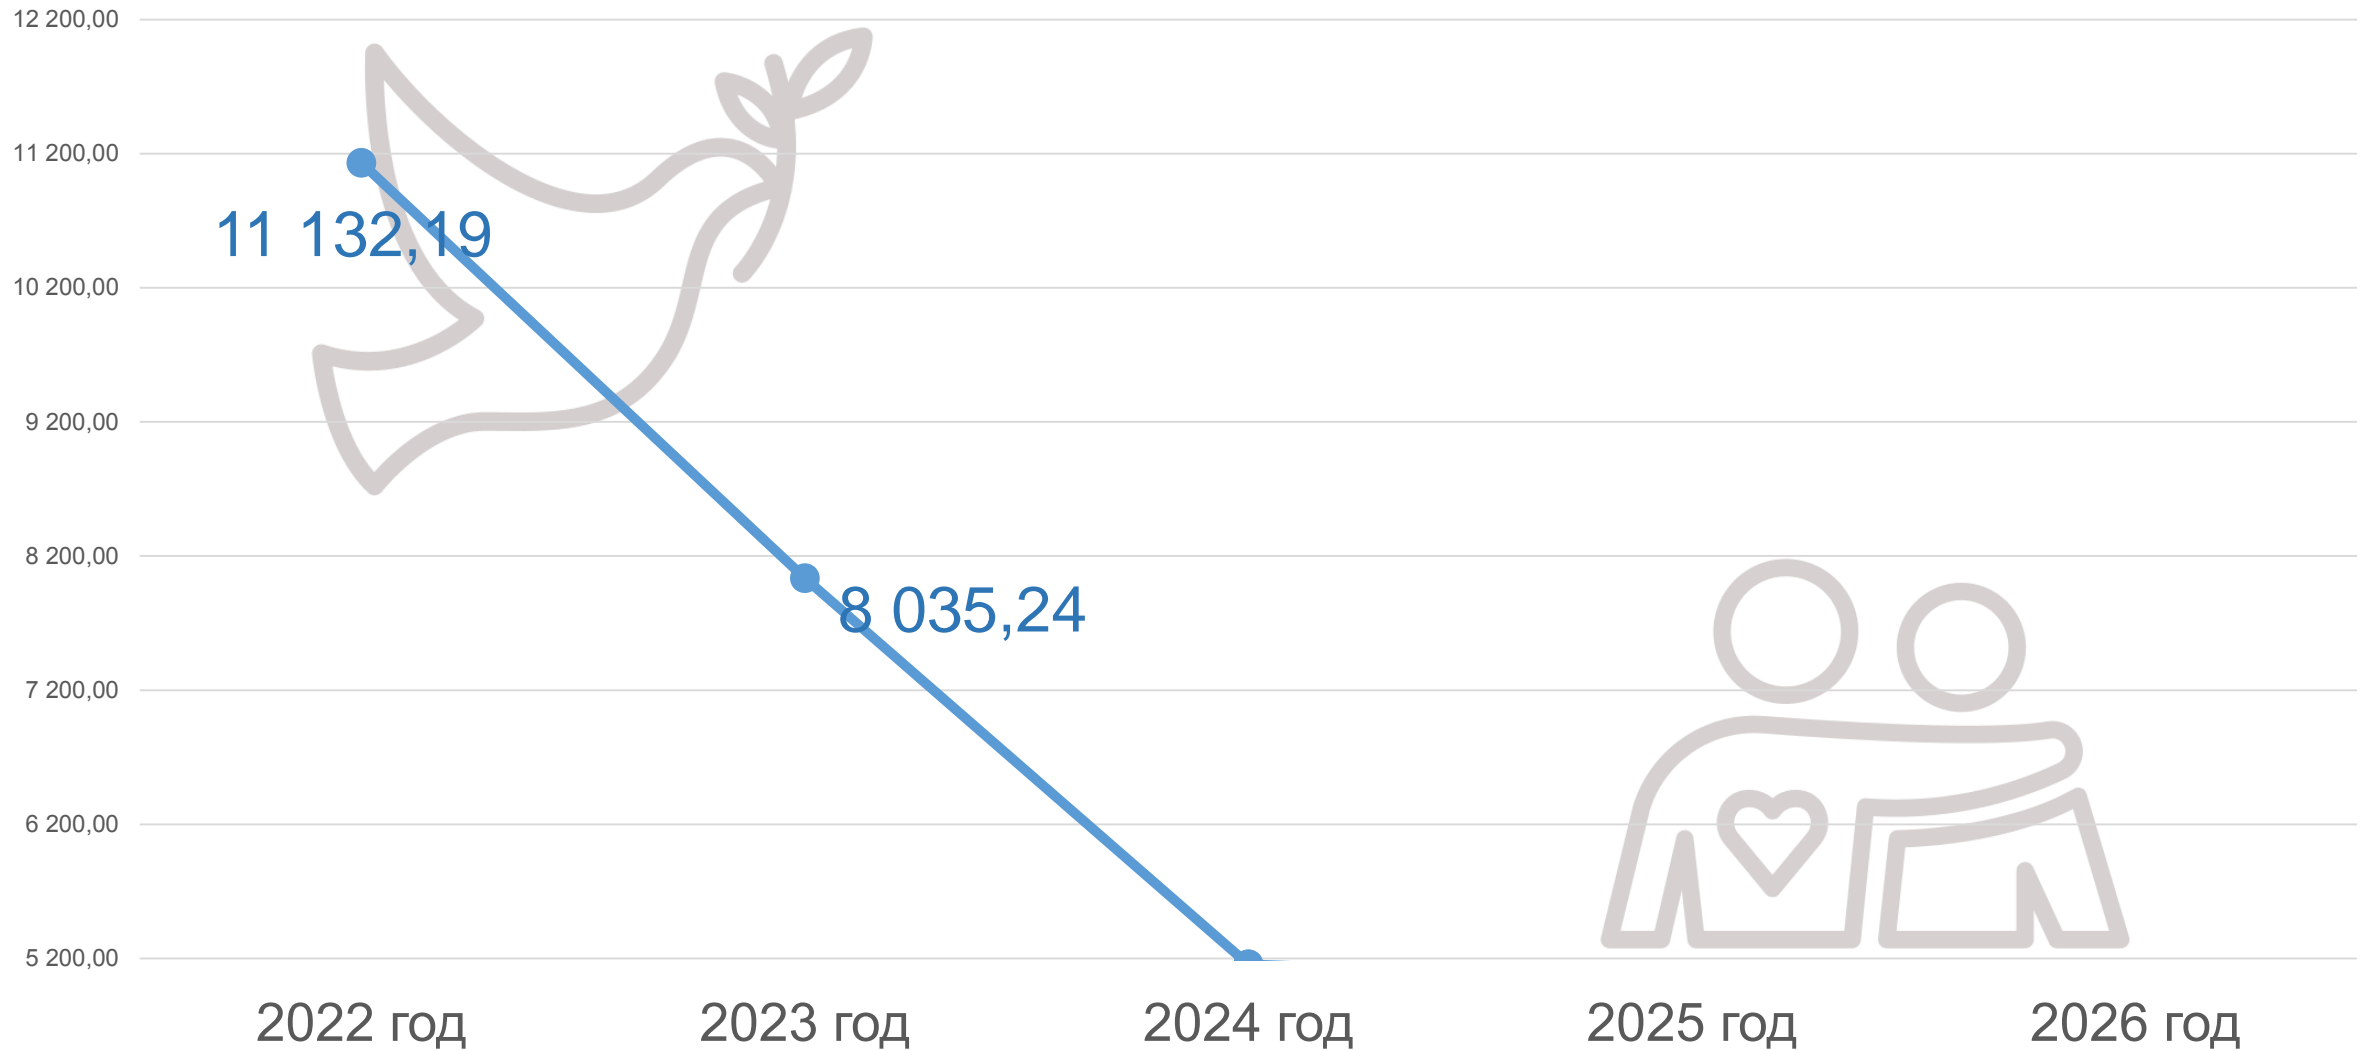

Расходы на социальную поддержку отдельных категорий граждан

тыс. руб.

Расходы, на социальную поддержку отдельных категорий граждан, в расчете на 1 жителя

руб.

Структура расходов в сфере социальной политики

тыс. руб.