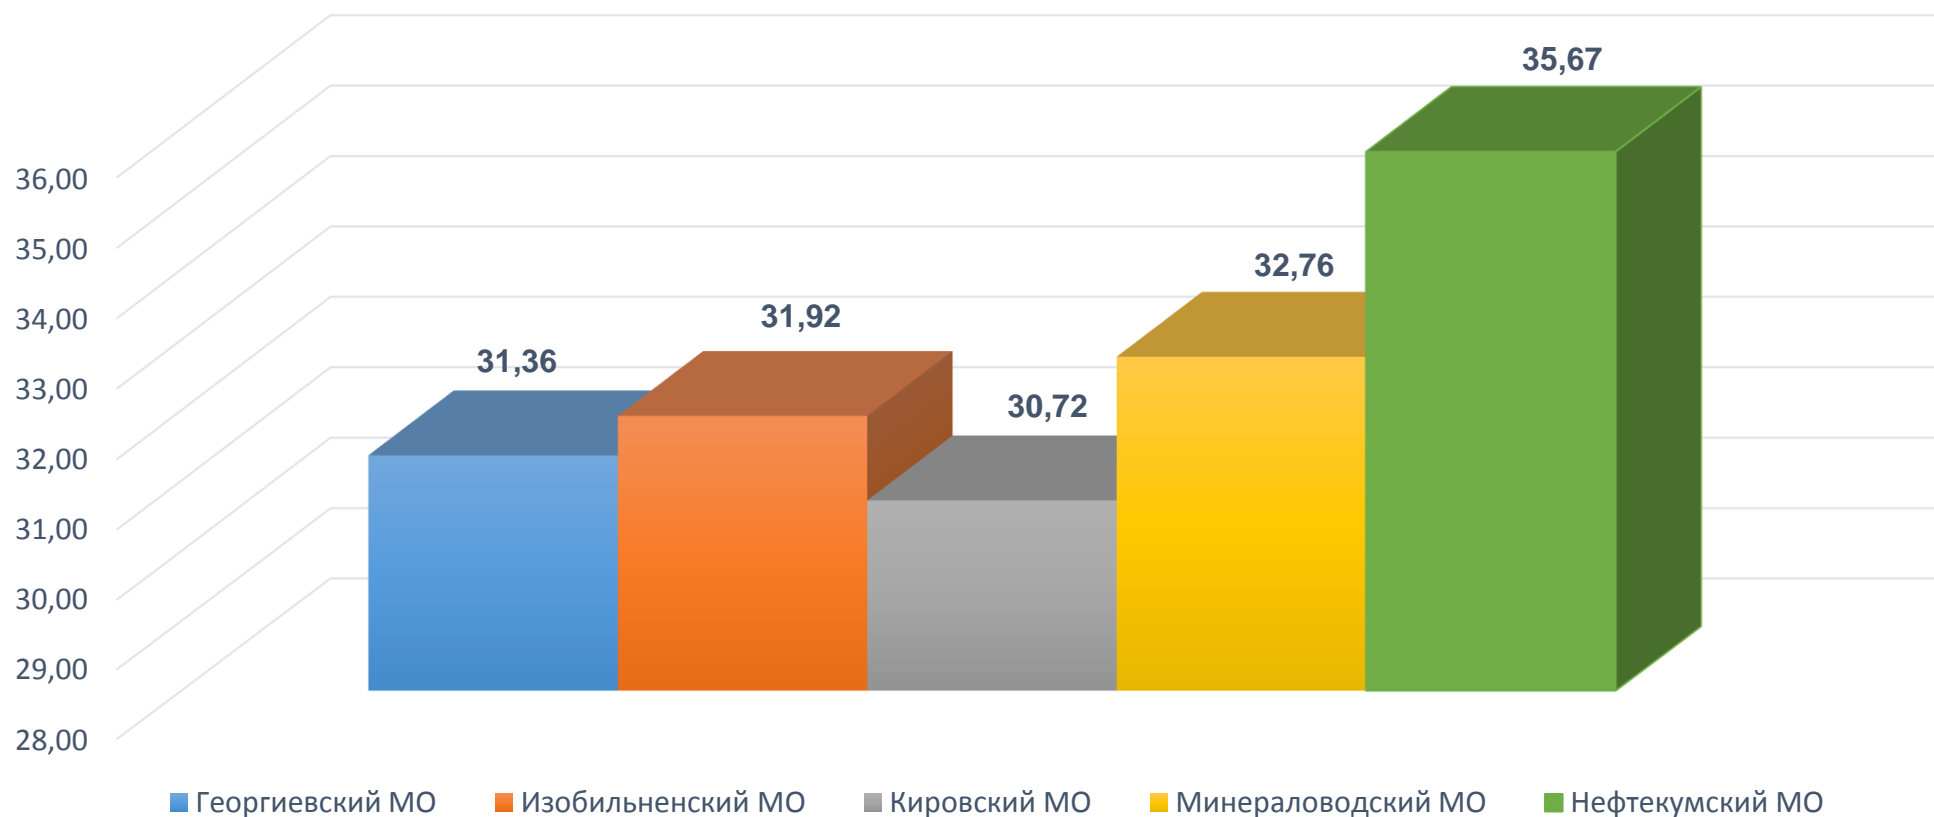

Подушевые показатели в сравнении с округами Ставропольского края из расчета фактических показателей доходов бюджета за 2023 год

тыс. руб.

Подушевые показатели в сравнении с округами Ставропольского края из расчета фактических показателей расходов бюджета за 2023 год