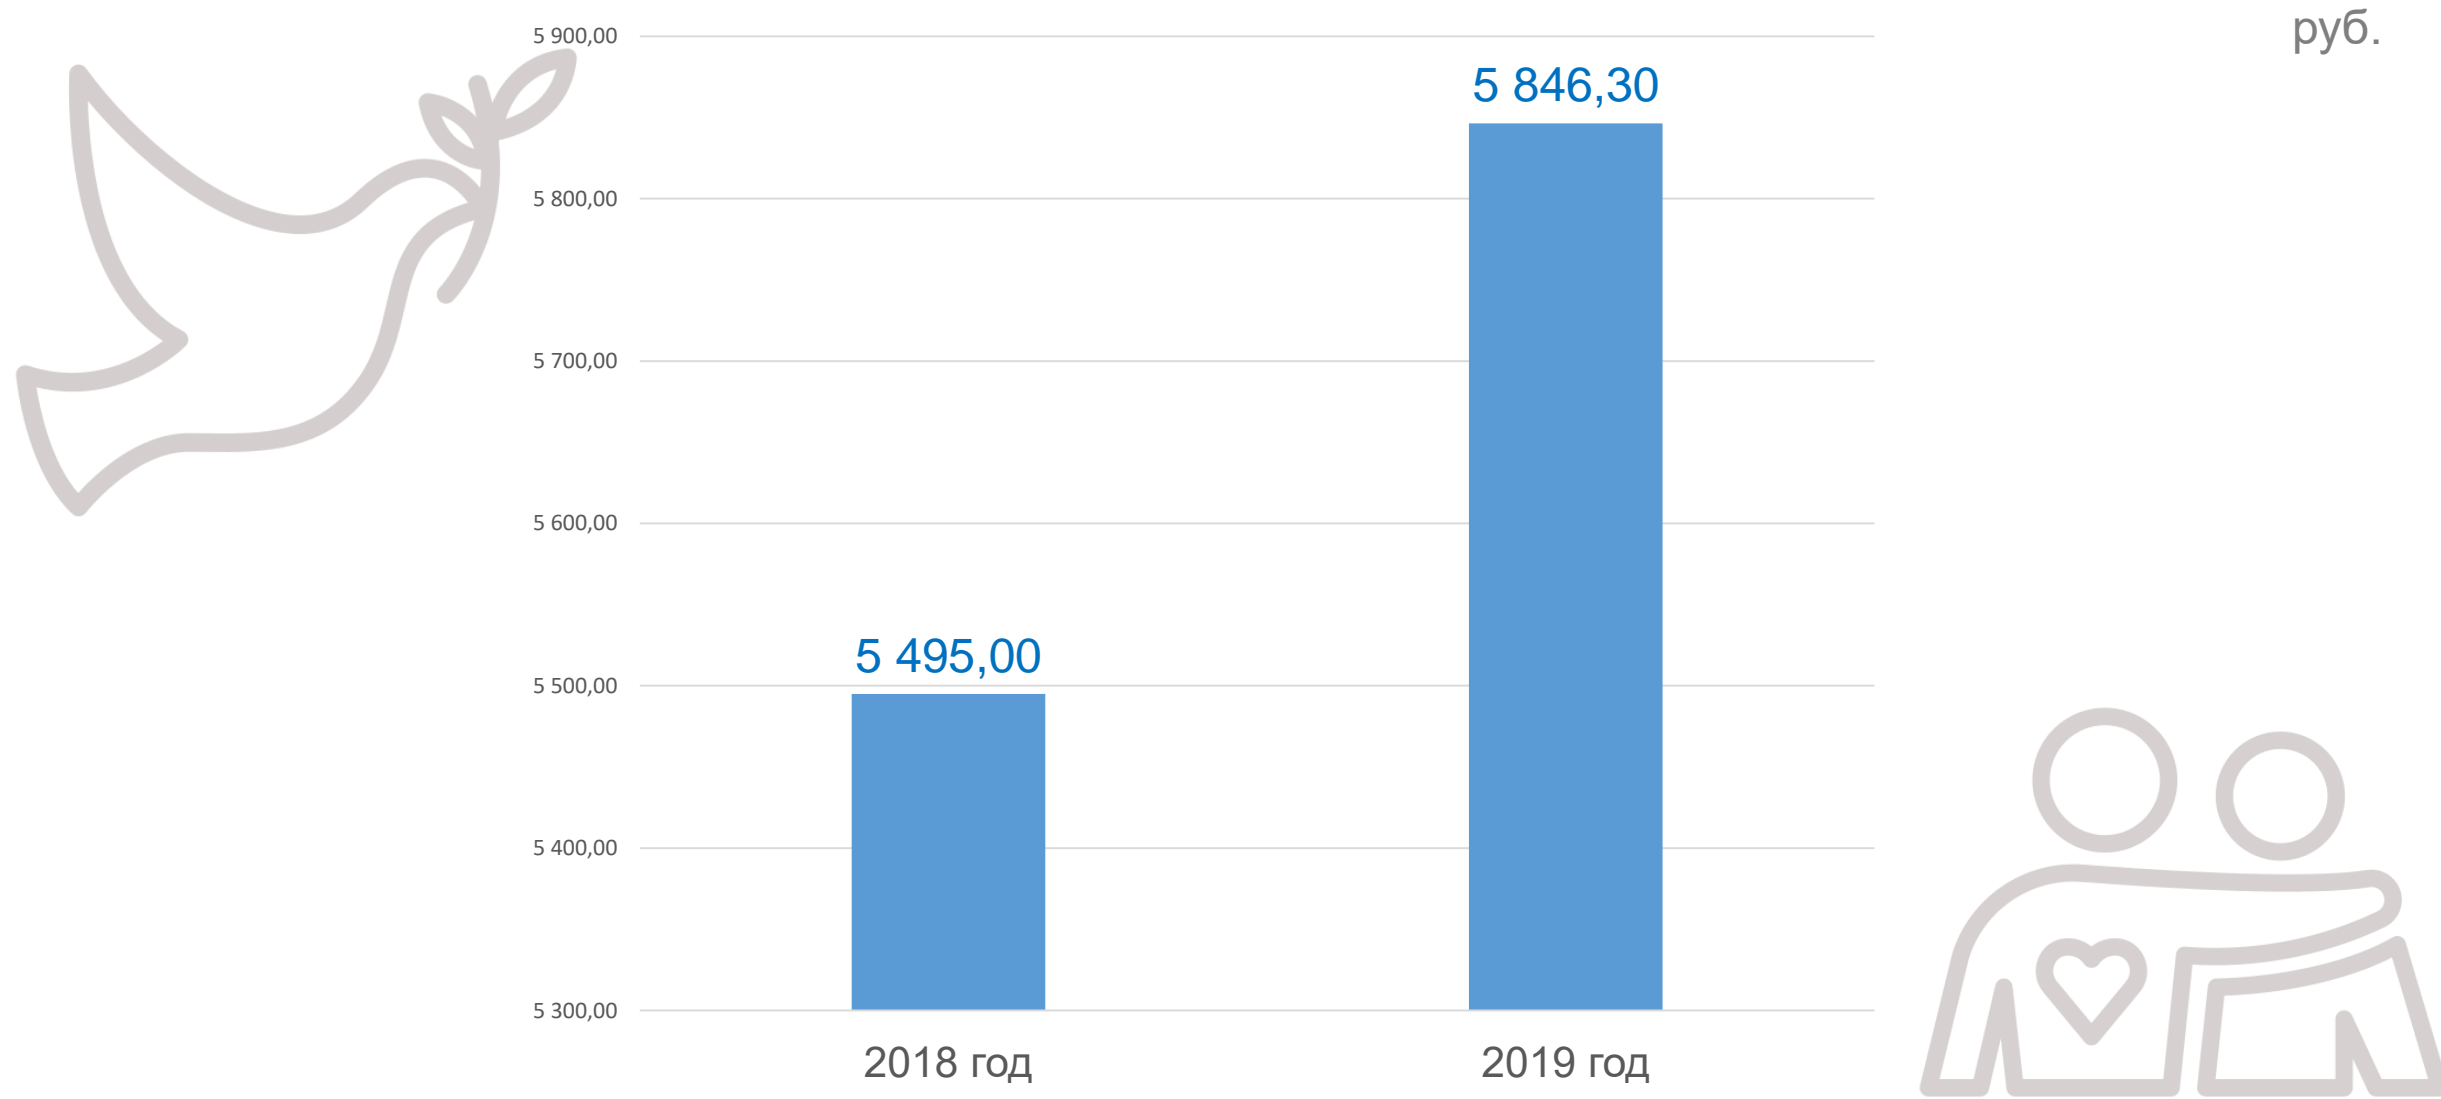

Расходы на социальную поддержку отдельных категорий граждан

тыс. руб.

Расходы, на социальную поддержку отдельных категорий граждан, в расчете на 1 жителя

Структура расходов в сфере социальной политики

тыс. руб.

■ Другие вопросы в области социальной политики

■ Охрана семьи и детства

■ Социальное обеспечение населения