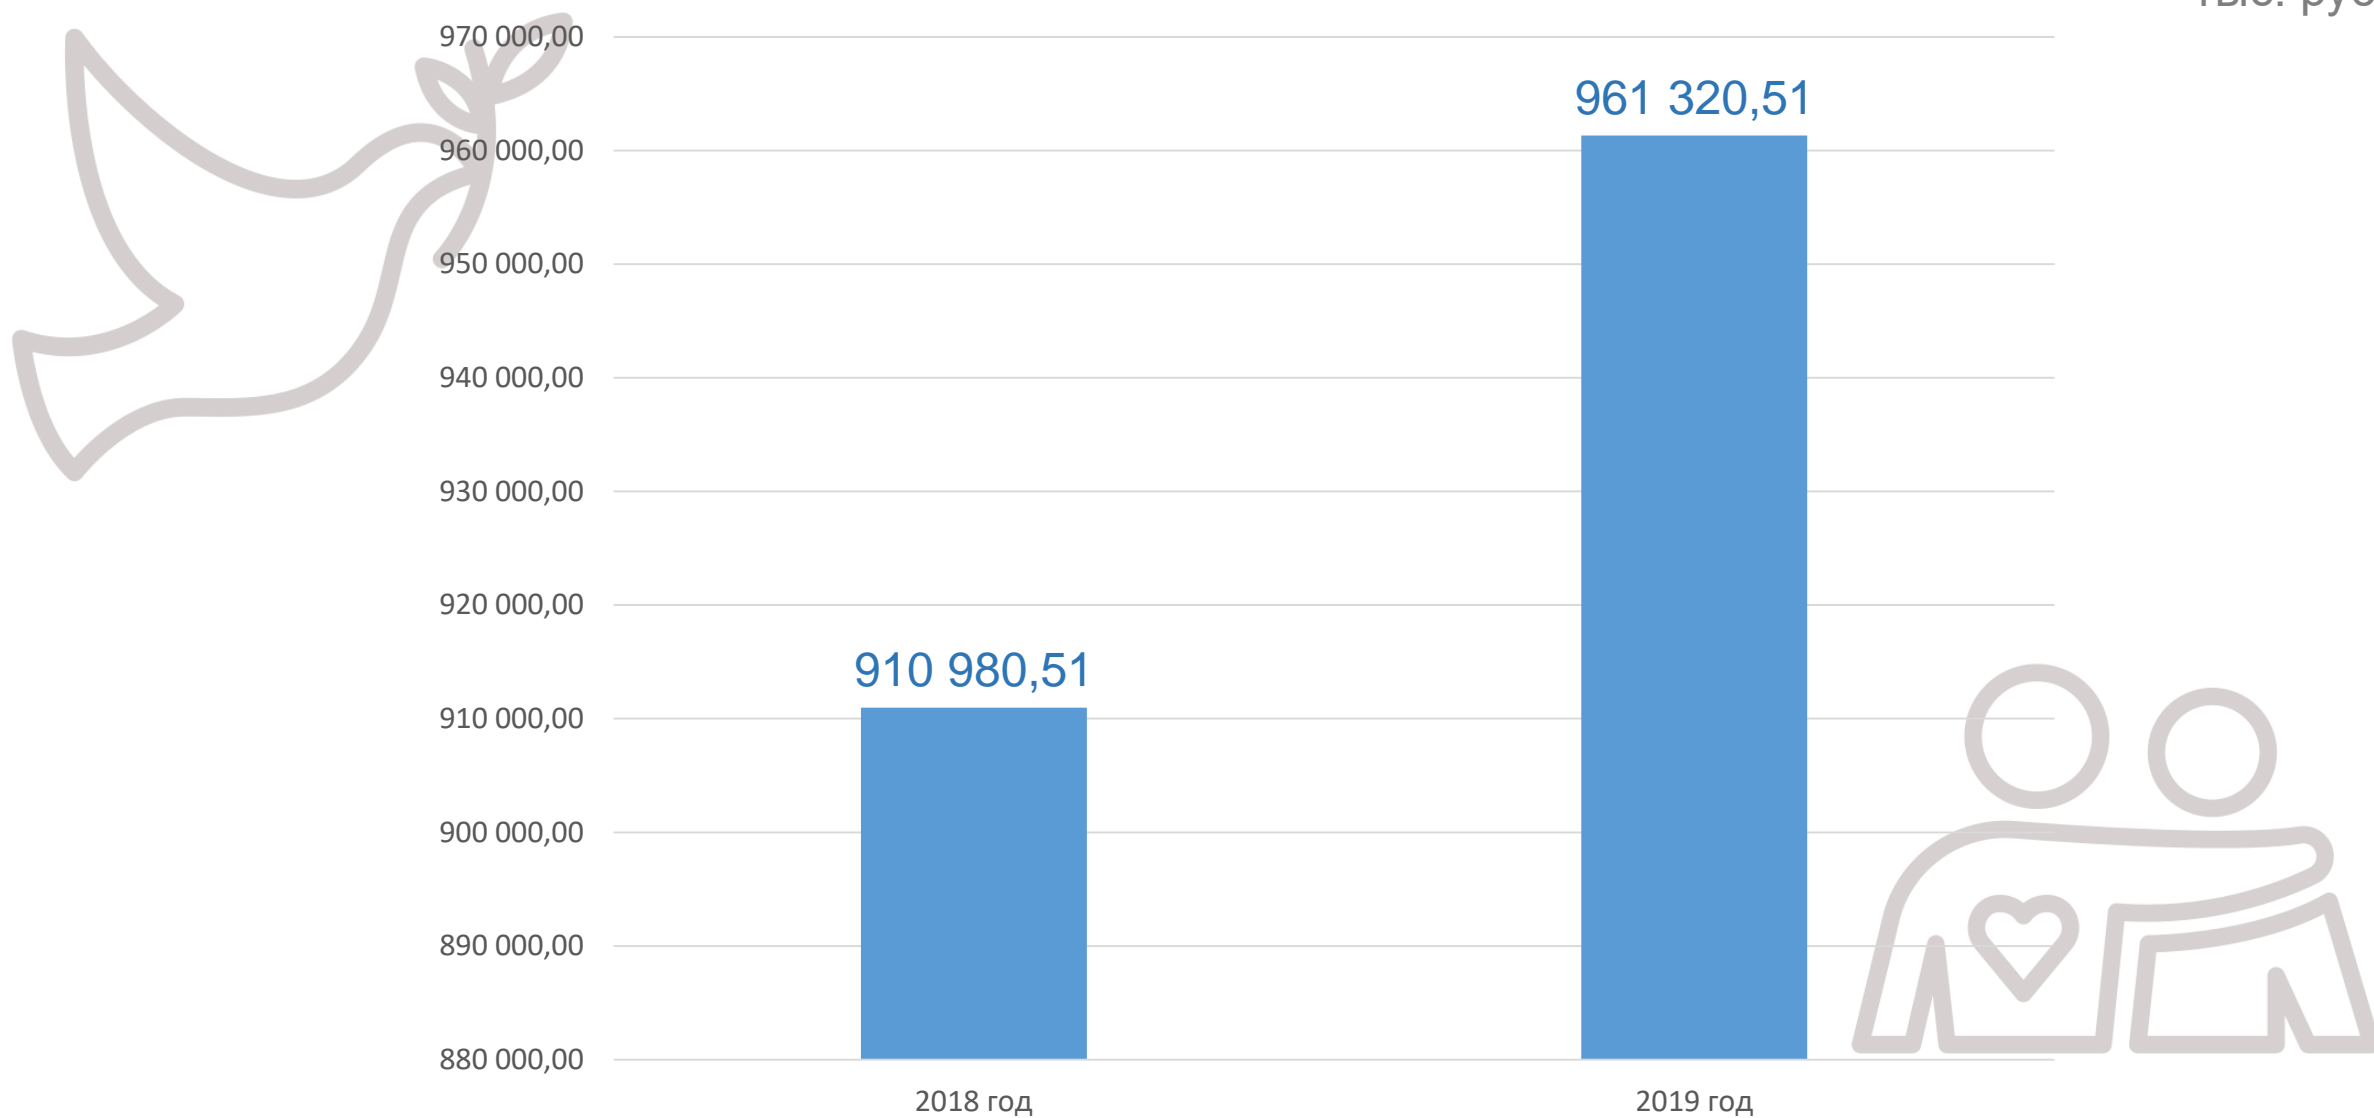

Расходы на социальную поддержку отдельных категорий граждан

тыс. руб.

Расходы, на социальную поддержку отдельных категорий граждан, в расчете на 1 жителя

Структура расходов в сфере социальной политики

тыс. руб.

■ Другие вопросы в области социальной политики

■ Охрана семьи и детства

■ Социальное обеспечение населения